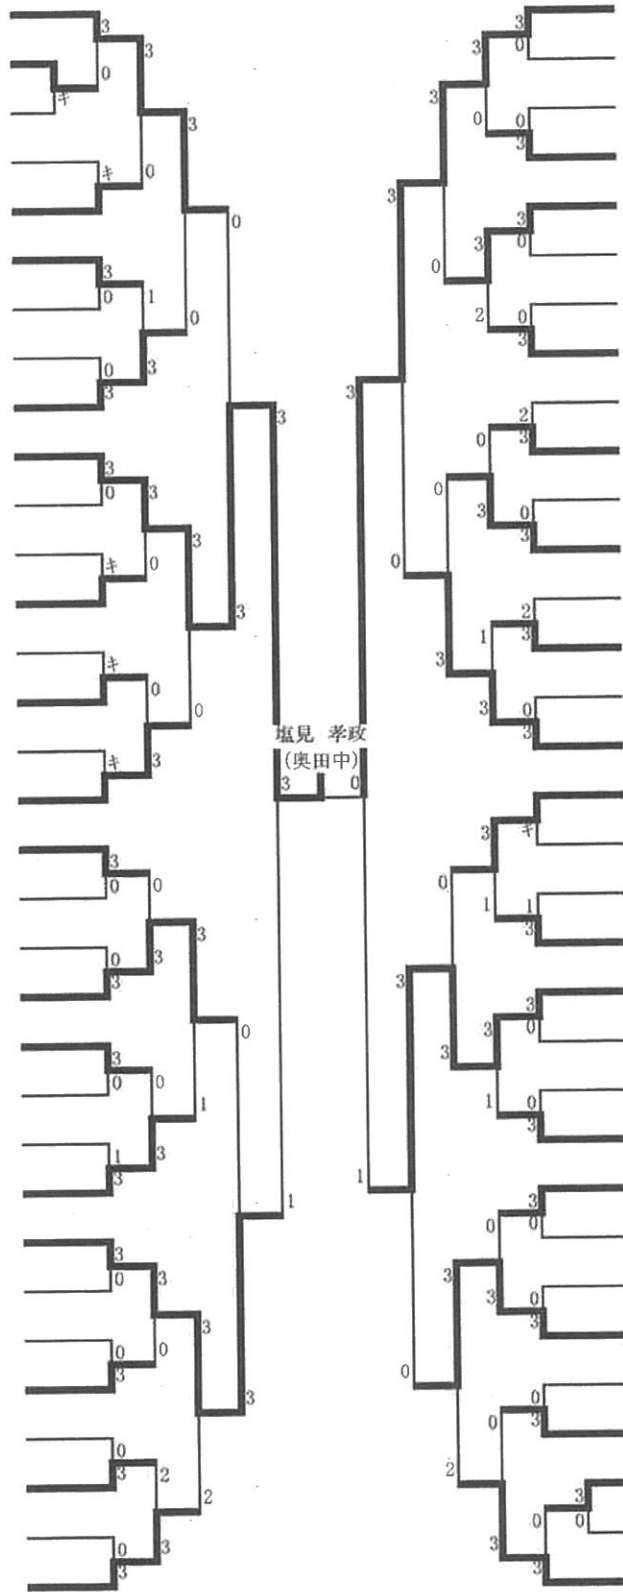

男子シングルスB (2)

- 67 長谷川 遼 (北部中)
- 68 山内 慎一朗 (速星中)
- 69 中村 彰太 (奥田中)
- 70 藤本 耕市 (呉羽中)
- 71 木山 小虎 (新庄中)
- 72 北川 楓真 (新庄中)
- 73 大島 啓太 (興南中)
- 74 久保 迪朗 (富大附属中)
- 75 関谷 迅隼 (西部中)
- 76 塩見 孝政 (奥田中)
- 77 大場 新流 (西部中)
- 78 山田 真己 (芝園中)
- 79 山本 晃也 (城山中)
- 80 有田 陽向 (片山学園中)
- 81 永森 駿 (北部中)
- 82 横堀 天真 (呉羽中)
- 83 川上 智也 (新庄中)
- 84 竜川 慧太 (岩瀬中)
- 85 中根 旺哉 (杉原中)
- 86 島田 瑠輝 (西部中)
- 87 長部 仁紀 (呉羽中)
- 88 奥野 煌 (速星中)
- 89 田中 凌我 (北部中)
- 90 堀田 颯司 (富大附属中)
- 91 永井 創稀 (新庄中)
- 92 中沖 怜 (呉羽中)
- 93 楠 悠汰 (新庄中)
- 94 野崎 業通 (西部中)
- 95 赤井 龍成 (北部中)
- 96 青木 峻真 (三成中)
- 97 安川 魁星 (芝園中)
- 98 伊藤 聡哉 (奥田中)
- 99 矢後 陽好 (和合中)

- 村上市 京士朗 (芝園中) 100
- 三邊 翔煌 (呉羽中) 101
- 田邊 悠太 (北部中) 102
- 松岡 雄次郎 (富大附属中) 103
- 大窪 直樹 (杉原中) 104
- 山谷 恵大 (新庄中) 105
- 長谷川 倫太郎 (西部中) 106
- 新井 大空 (三成中) 107
- 永井 瑛稀 (新庄中) 108
- 松井 春哉 (呉羽中) 109
- 高田 宗典 (奥田中) 110
- 山岸 佑輔 (和合中) 111
- 室林 拓弥 (北部中) 112
- 中田 順太 (富大附属中) 113
- 笹木 陽斗 (興南中) 114
- 上田 真緒 (速星中) 115
- 五十嵐 陽大 (城山中) 116
- 谷井 草太 (奥田中) 117
- 原田 航瑠 (西部中) 118
- 野上 縁 (北部中) 119
- 西川 颯真 (芝園中) 120
- 小田 雄弥 (新庄中) 121
- 作田 遥哉 (和合中) 122
- 小森 裕翔 (速星中) 123
- 笹山 雄生 (西部中) 124
- 柞山 颯我 (片山学園中) 125
- 明官 俊弥 (三成中) 126
- 浅木 晃弥 (新庄中) 127
- 泉 颯人 (北部中) 128
- 野村 陽 (興南中) 129
- 河原崎 太梧 (新庄中) 130
- 澤潟 慧太 (呉羽中) 131
- 武藤 和瑳 (富大附属中) 132