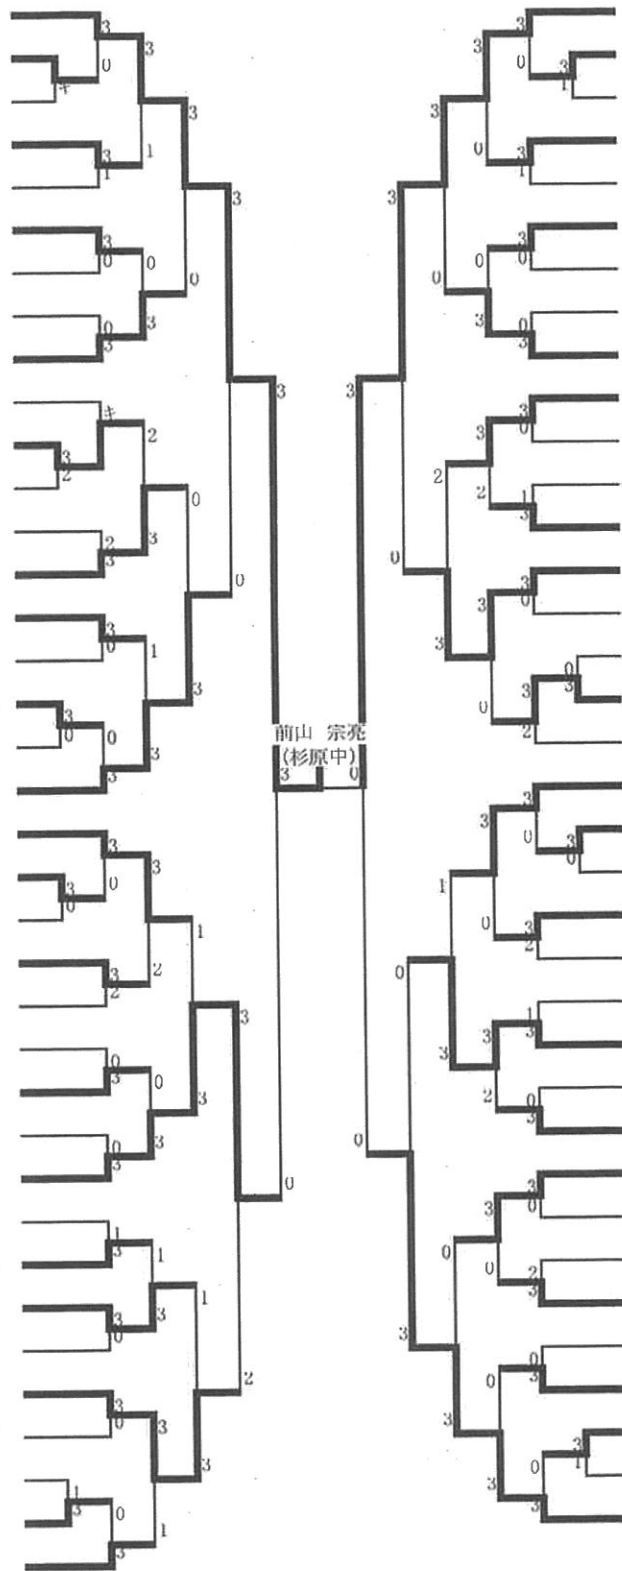

30年度富山市カテット大会 (30.10.13)

	男子A(1部)		男子B(2部)		女子A(1部)		女子B(2部)	
1位	前山宗亮	杉原中	塩見 義政	奥田中	牧野 里菜	山室中	坪坂 帆葉	速星中
2位	老本 翔太郎	呉羽中	塩見 孝政	奥田中	紙井 栞	山室中	上田 夢都	西部中
3位	芝田 悠輝	芝園中	青木 優樹	西部中	吉田 美咲	速星中	本田 美玲	呉羽中
3位	道上 裕生	芝園中	村上 京士朗	芝園中	藤井 美羽	山室中	田中 伶奈	奥田中

男子シングルスA (1)

- 1 前山 宗亮 (杉原中)
- 2 上野 孝稀 (和合中)
- 3 塩澤 元揮 (芝園中)
- 4 福島 雅弘 (山室中)
- 5 串田 柗志 (東部中)
- 6 伊藤 隆汰 (岩瀬中)
- 7 高柳 翔太郎 (片山学園中)
- 8 佐藤 颯 (興南中)
- 9 水内 寛大 (呉羽中)
- 10 植田 崇友 (富大附属中)
- 11 柞山 大翔 (速星中)
- 12 角地 佑太 (興南中)
- 13 原 峻真 (奥田中)
- 14 山田 航平 (山室中)
- 15 濱崎 克海 (西部中)
- 16 大垣 遥暉 (藤ノ木中)
- 17 山腰 吉嬉 (北部中)
- 18 中田 樹 (片山学園中)
- 19 藤井 元気 (堀川中)
- 20 三井 心太郎 (山室中)
- 21 坂田 然 (城山中)
- 22 笹木 幸亮 (速星中)
- 23 吉田 立命 (富大附属中)
- 24 秋元 理久 (片山学園中)
- 25 田島 真翔 (西部中)
- 26 田中 駿也 (北部中)
- 27 岩城 拓未 (呉羽中)
- 28 丘山 雄童 (芝園中)
- 29 野越 海斗 (西部中)
- 30 作田 武蔵 (芝園中)
- 31 鷹取 柗人 (三成中)
- 32 米田 航希 (速星中)
- 33 林 大成 (堀川中)
- 34 大島 慎之助 (藤ノ木中)
- 35 深川 賢信 (奥田中)
- 36 吉川 諄 (興南中)
- 37 横山 侑都 (東部中)