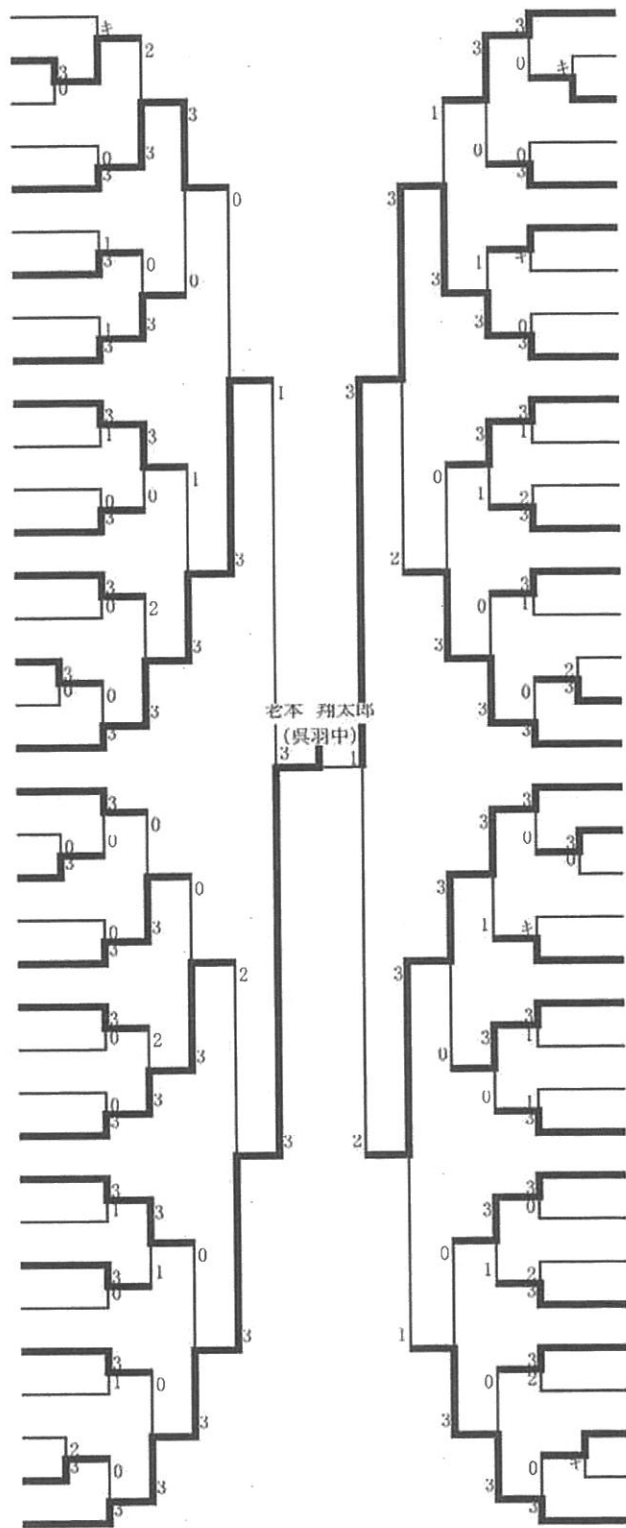

男子シングルスA (2)

- 74 小池 佑弥 (堀川中)
- 75 村井 瑠雄 (東部中)
- 76 青山 颯汰 (城山中)
- 77 伊藤 大晟 (三成中)
- 78 西谷 和真 (奥田中)
- 79 中田 翔琉 (和合中)
- 80 宮津 大和 (芝園中)
- 81 泉 滉一 (片山学園中)
- 82 黒川 歩夢 (山室中)
- 83 四谷 一真 (富大附属中)
- 84 青木 大地球 (北部中)
- 85 竹腰 卓登 (藤ノ木中)
- 86 茗ヶ原龍人 (杉原中)
- 87 米田 悠希 (速星中)
- 88 山崎 翔大 (片山学園中)
- 89 山下 海翔 (興南中)
- 90 浅里 倅啓 (西部中)
- 91 富樫 稔幸 (芝園中)
- 92 野崎 凜太郎 (西部中)
- 93 喜田 愛斗 (片山学園中)
- 94 鈴木 隆介 (芝園中)
- 95 濱野 京介 (速星中)
- 96 久才 祥汰 (奥田中)
- 97 山本 満喜 (北部中)
- 98 高木 脩斗 (藤ノ木中)
- 99 西井 祥悟 (興南中)
- 100 河原 睦樹 (山室中)
- 101 林 賢太郎 (興南中)
- 102 奥野 朝陽 (山室中)
- 103 角野 藍音 (奥田中)
- 104 南山 峻輔 (和合中)
- 105 村井 香也 (杉原中)
- 106 本田 稜太 (速星中)
- 107 篠村 翼 (堀川中)
- 108 新村 楓 (富大附属中)
- 109 老本 翔太郎 (呉羽中)

- 山守 遥人 (堀川中) 110
- 黒田 隼太 (北部中) 111
- 木原 恵正 (呉羽中) 112
- 田村 温人 (片山学園中) 113
- 増山 智己 (城山中) 114
- 安村 悠 (西部中) 115
- 中山 裕貴 (杉原中) 116
- 榎 煌士郎 (和合中) 117
- 道上 裕生 (芝園中) 118
- 上田 真輝 (奥田中) 119
- 小坂 颯央 (富大附属中) 120
- 奥井 力生 (速星中) 121
- 伊藤 樹 (西部中) 122
- 草原 健斗 (藤ノ木中) 123
- 野上 陽翔 (興南中) 124
- 水野 凌 (東部中) 125
- 本多 将士 (三成中) 126
- 本江 壮太 (山室中) 127
- 佐藤 優樹 (呉羽中) 128
- 滝上 蒼馬 (三成中) 129
- 古川 大貴 (芝園中) 130
- 今井 創士 (興南中) 131
- 栗林 航希 (富大附属中) 132
- 西村 拓真 (北部中) 133
- 中島 響 (西部中) 134
- 若松 尚弥 (城山中) 135
- 内田 陽 (速星中) 136
- 酒井 琳太郎 (堀川中) 137
- 高岡 敦士 (奥田中) 138
- 堀田 海智 (富大附属中) 139
- 横井 規志 (北部中) 140
- 中村 匠汰 (東部中) 141
- 河上 尚平 (興南中) 142
- 井上 忠志 (山室中) 143
- 浅井 和樹 (片山学園中) 144
- 守護 宏久 (和合中) 145