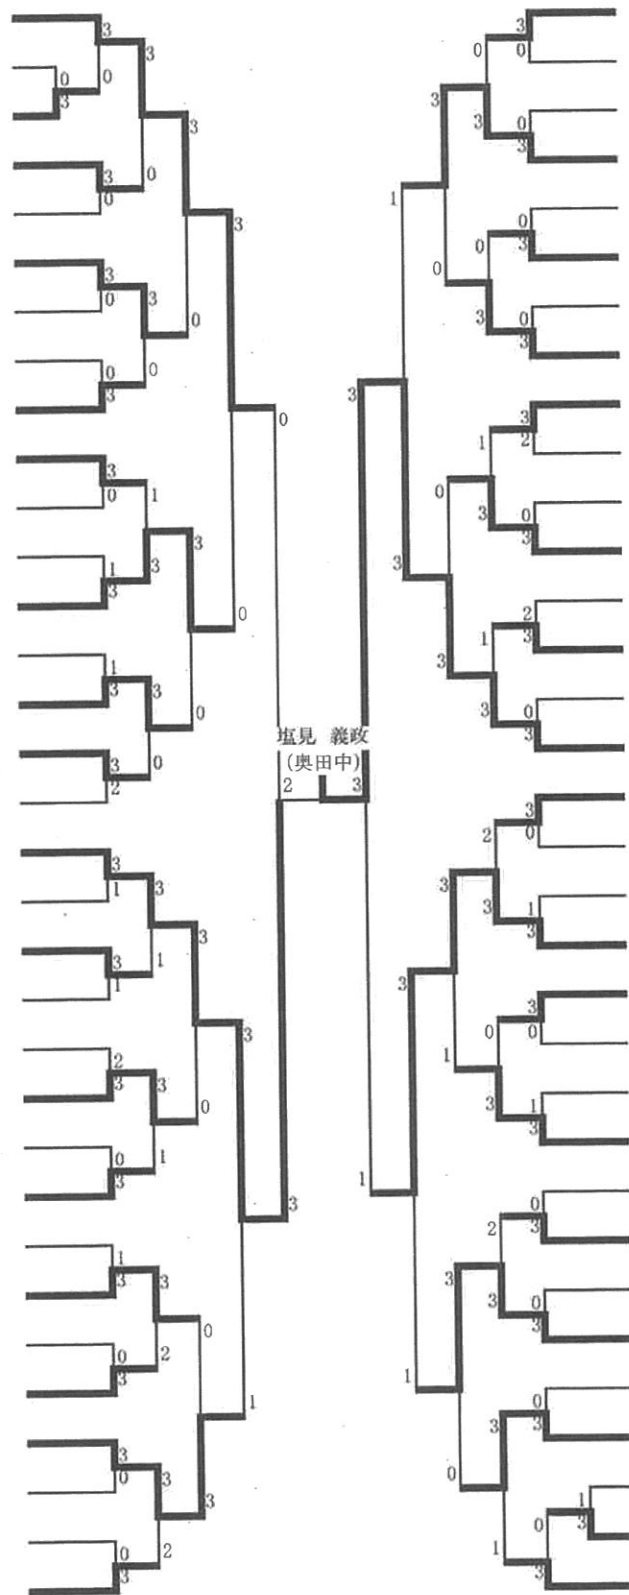

男子シングルスB (1)

1. 1 浅井 勇介 (呉羽中)
2. 2 菊嶋 翔太 (新庄中)
3. 3 井上 稔太 (速星中)
4. 4 上田 真永 (富大附属中)
5. 5 渡邊 聖也 (興南中)
6. 6 河岸 優大 (北部中)
7. 7 伊藤 光希 (西部中)
8. 8 丸山 星哉 (新庄中)
9. 9 本田 巧 (城山中)
10. 10 藤原 一成 (西部中)
11. 11 宮林 弦生 (富大附属中)
12. 12 小山 新太 (新庄中)
13. 13 額田 通央 (芝園中)
14. 14 島田 怜旺 (北部中)
15. 15 五十島 龍輝 (奥田中)
16. 16 高橋 以武己 (三成中)
17. 17 野澤 良樹 (片山学園中)
18. 18 青木 優樹 (西部中)
19. 19 矢後 佑樹 (呉羽中)
20. 20 大津 允人 (芝園中)
21. 21 林 勇光 (北部中)
22. 22 塩原 雅仁 (奥田中)
23. 23 高松 碧人 (新庄中)
24. 24 三浦 優介 (富大附属中)
25. 25 先達 龍馬 (三成中)
26. 26 高野 那央 (杉原中)
27. 27 野上 俊貴 (新庄中)
28. 28 大住 健斗 (速星中)
29. 29 藤根 快斗 (北部中)
30. 30 山崎 功夢 (呉羽中)
31. 31 三島 優 (和合中)
32. 32 塚田 慧斗 (奥田中)
33. 33 竹澤 一稀 (興南中)

1. 34 山崎 天智 (東部中)
2. 35 渡邊 陸士 (和合中)
3. 36 岩田 莉玖 (西部中)
4. 37 川原 和広 (呉羽中)
5. 38 嶋田 秀音 (片山学園中)
6. 39 松浦 隼也 (興南中)
7. 40 中島 煌河 (北部中)
8. 41 長尾 亮太 (新庄中)
9. 42 井村 祐希 (城山中)
10. 43 中田 大葵 (新庄中)
11. 44 橋 聖人 (芝園中)
12. 45 黒田 啓太 (西部中)
13. 46 杉森 柗哉 (速星中)
14. 47 西島 佑紀 (富大附属中)
15. 48 中山 慎史 (新庄中)
16. 49 塩見 義政 (奥田中)
17. 50 清水 琉唯斗 (杉原中)
18. 51 坂本 汰一 (城山中)
19. 52 堀 真太郎 (西部中)
20. 53 諏訪 由翔 (富大附属中)
21. 54 砂見 駿介 (新庄中)
22. 55 石黒 陸 (北部中)
23. 56 長澤 武彦 (速星中)
24. 57 杉田 應 (呉羽中)
25. 58 静家 翼 (奥田中)
26. 59 河田 剣人 (新庄中)
27. 60 三角 瑠太郎 (興南中)
28. 61 砂原 虎太郎 (芝園中)
29. 62 飯塚 政信 (北部中)
30. 63 藤井 颯太 (呉羽中)
31. 64 杉本 悠真 (新庄中)
32. 65 井城 陽太 (和合中)
33. 66 大久保 虹希 (三成中)