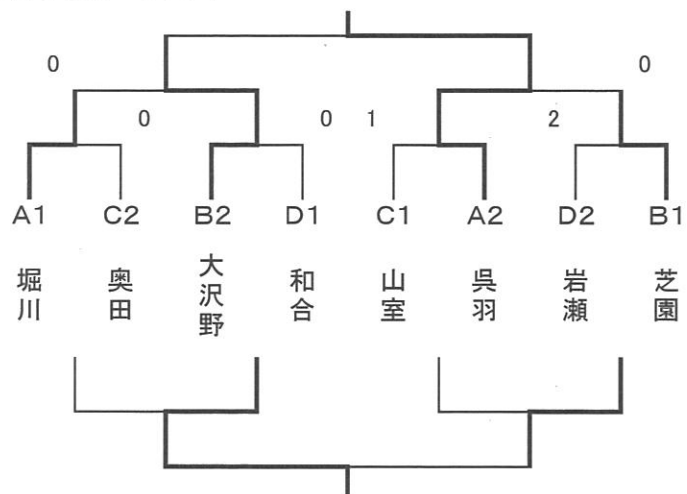

29年度富山市中学校団体対抗戦結果

30年3月10日

体育文化センター

	男子
1位	山室中
2位	呉羽中
3位	芝園中
4位	堀川中

	女子
1位	呉羽中
2位	大沢野中
3位	堀川中
4位	芝園中

男子決勝トーナメント

3位決定戦

7位決定戦

女子決勝トーナメント

3位決定戦

7位決定戦

男子予選リーグ

A リーグ

	A1山室	A2速星	A3岩瀬	A4八尾	A5城山	A6三城	勝-敗	得/失	順位
A1山室		3-1	3-0	3-0	3-0	3-0	5-0		1
A2速星	1-3		3-0	3-0	3-0	3-1	4-1		2
A3岩瀬	0-3	0-3		1-3	1-3	0-3	0-5		6
A4八尾	0-3	0-3	3-1		2-3	1-3	1-4		5
A5城山	0-3	0-3	3-1	3-2		2-3	2-3		4
A6三城	0-3	1-3	3-0	3-1	3-2		3-2		3

※北部、富大附属、速星、藤ノ木はそれぞれ抽選でA2、B2、C2、D2に入ることとする。

女子予選リーグ

A リーグ

	A1呉羽	A2堀川	A3附属	A4八尾	0	勝-敗	得/失	順位
A1呉羽		2-3	3-1	3-0		2-1		2
A2堀川	3-2		3-1	3-0		3-0		1
A3附属	1-3	1-3		3-0		1-2		3
A4八尾	0-3	0-3	0-3			0-3		4

B リーグ

	B1大沢野	B2城山	B3東部	B4芝園	勝-敗	得/失	順位
B1大沢野		3-0	3-0	1-3	2-1		2
B2城山	0-3		3-2	1-3	1-2		3
B3東部	0-3	2-3		2-3	0-3		4
B4芝園	3-1	3-1	3-2		3-0		1

参加校	リーグ
芝園	B4
堀川	A2
東部	B3
西部	棄権
北部	D3
新庄	C2
岩瀬	D2
山室	C1
奥田	C4
呉羽	A1
和合	D1
藤ノ木	C3
大沢野	B1
八尾	A4
速星	D4
城山	B2
富大附属	A3

※岩瀬、城山、堀川はそれぞれ抽選でA2、B2、C2、D2Iに入ることとする。