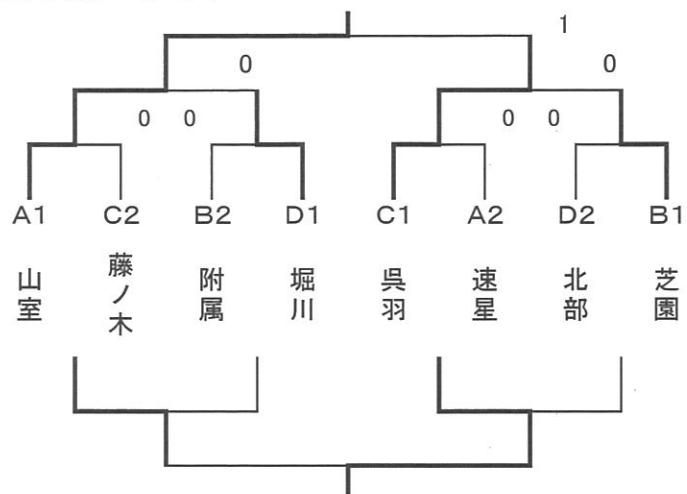

29年度富山市中学校団体対抗戦結果

30年3月10日

体育文化センター

	男子
1位	山室中
2位	呉羽中
3位	芝園中
4位	堀川中

	女子
1位	呉羽中
2位	大沢野中
3位	堀川中
4位	芝園中

男子決勝トーナメント

3位決定戦

7位決定戦

女子決勝トーナメント

3位決定戦

7位決定戦

男子予選リーグ

A リーグ

	A1山室	A2速星	A3岩瀬	A4八尾	A5城山	A6三城	勝-敗	得/失	順位
A1山室		3-1	3-0	3-0	3-0	3-0	5-0		1
A2速星	1-3		3-0	3-0	3-0	3-1	4-1		2
A3岩瀬	0-3	0-3		1-3	1-3	0-3	0-5		6
A4八尾	0-3	0-3	3-1		2-3	1-3	1-4		5
A5城山	0-3	0-3	3-1	3-2		2-3	2-3		4
A6三城	0-3	1-3	3-0	3-1	3-2		3-2		3

※北部、富大附属、速星、藤ノ木はそれぞれ抽選でA2、B2、C2、D2に入ることとする。

女子予選リーグ

A リーグ

	A1呉羽	A2堀川	A3附属	A4八尾	0	勝-敗	得/失	順位
A1呉羽		2-3	3-1	3-0		2-1		2
A2堀川	3-2		3-1	3-0		3-0		1
A3附属	1-3	1-3		3-0		1-2		3
A4八尾	0-3	0-3	0-3			0-3		4

B リーグ

	B1大沢野	B2城山	B3東部	B4芝園	勝-敗	得/失	順位
B1大沢野		3-0	3-0	1-3	2-1		2
B2城山	0-3		3-2	1-3	1-2		3
B3東部	0-3	2-3		2-3	0-3		4
B4芝園	3-1	3-1	3-2		3-0		1

参加校	リーグ
芝園	B4
堀川	A2
東部	B3
西部	棄権
北部	D3
新庄	C2
岩瀬	D2
山室	C1
奥田	C4
呉羽	A1
和合	D1
藤ノ木	C3
大沢野	B1
八尾	A4
速星	D4
城山	B2
富大附属	A3

※岩瀬、城山、堀川はそれぞれ抽選でA2、B2、C2、D2Iに入ることとする。